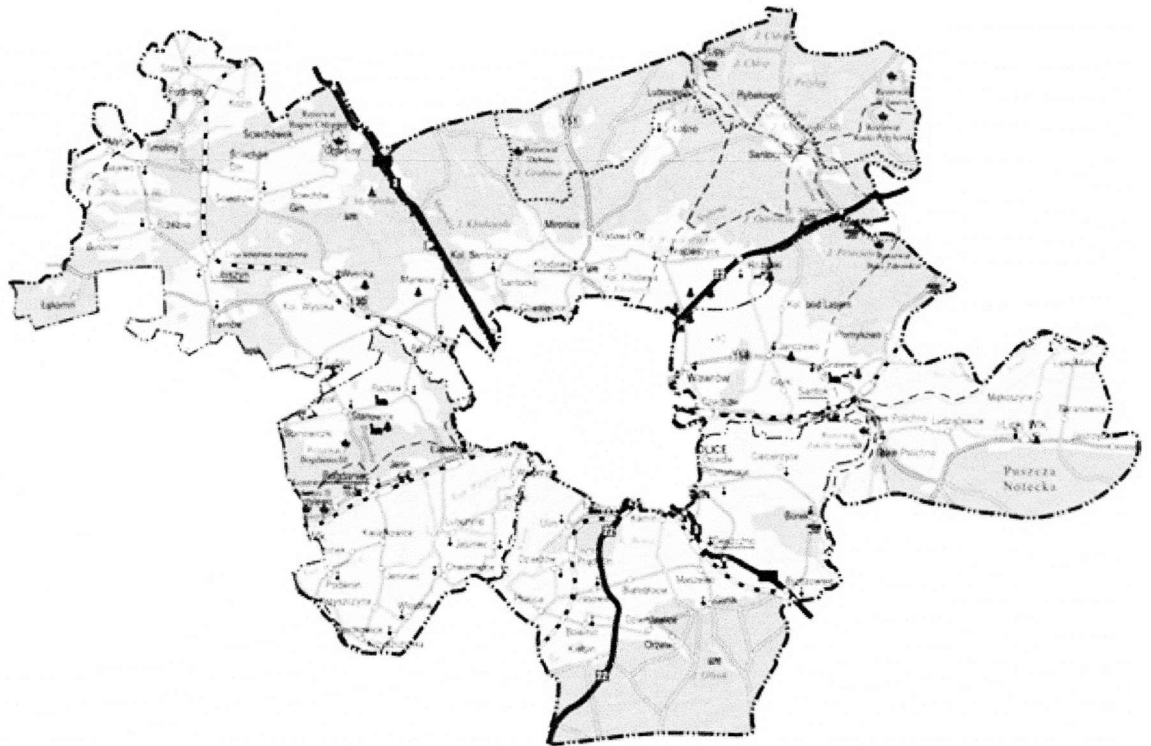

- 1) Sektor 1 – obejmujący obszar Gmin Bogdaniec, Deszczno, Kłodawa, Lubiszyn i Santok, zgodnie z załącznikiem graficznym nr 1 do niniejszej uchwały;
- 2) Mapa graficzna obejmująca podział obszaru miasta Gorzowa Wielkopolskiego na Sektory 2 i 3 stanowiąca załącznik nr 2 do niniejszej uchwały;
- 3) Sektor 2 – obejmujący część miasta Gorzowa Wielkopolskiego, zgodnie z wykazem ulic stanowiącym załącznik nr 3 do niniejszej uchwały;
- 4) Sektor 3 – obejmujący część miasta Gorzowa Wielkopolskiego, zgodnie z wykazem ulic stanowiącym załącznik nr 4 do niniejszej uchwały.

### Sektor 1

**Sektor 1** - obejmujący Gminę Bogdaniec, Deszczno, Kłodawę, Lubiszyn i Santok.

Załącznik Nr 2 do Uchwały Nr XXVII/58/2017  
Zgromadzenia Związku Celowego Gmin MG-6  
z dnia 13 kwietnia 2017 r.