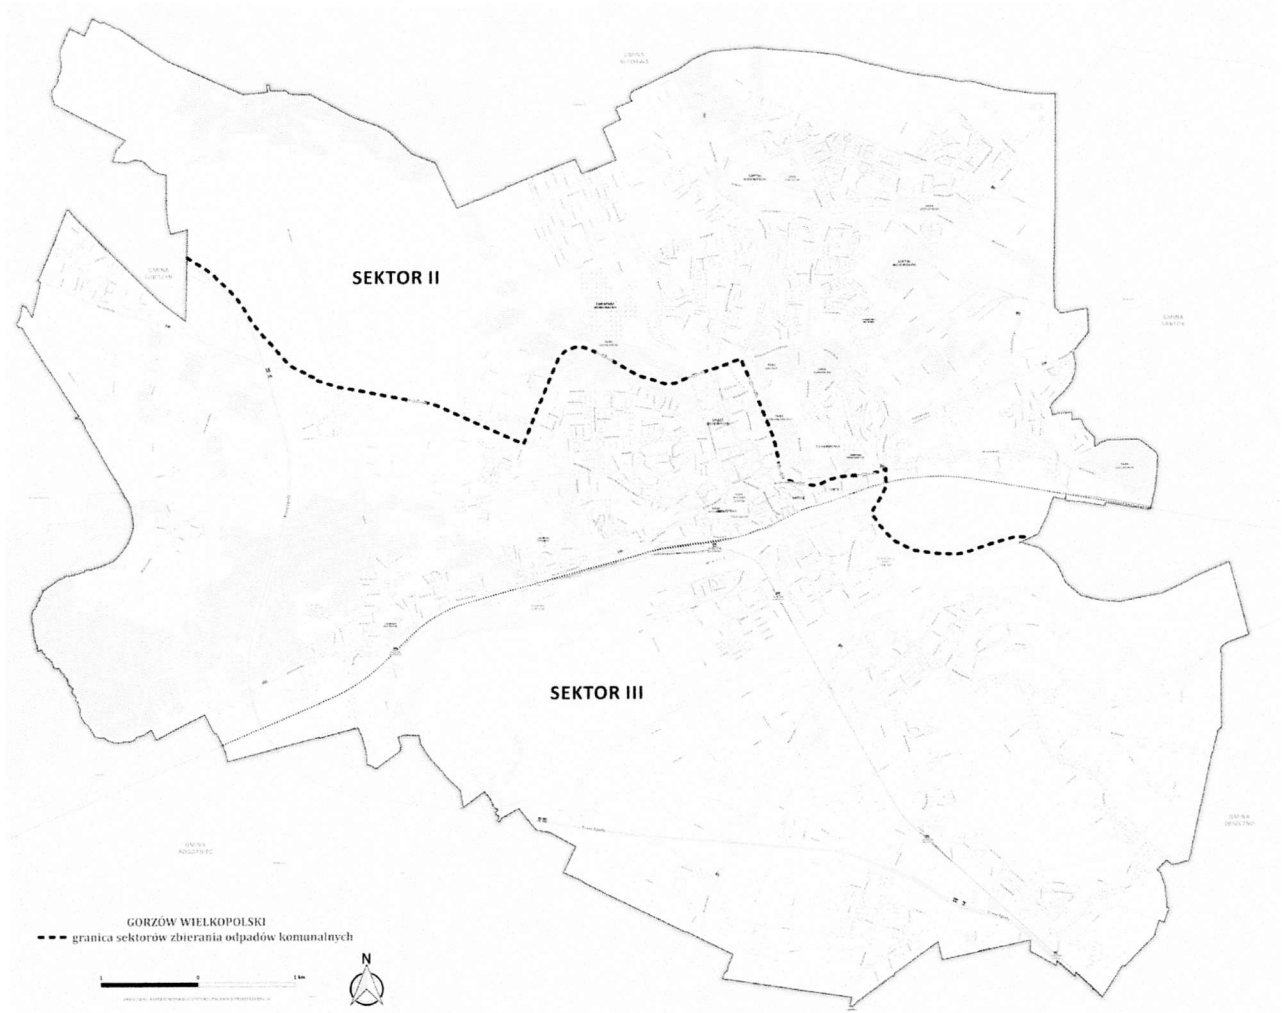

- 1) Sektor 1 – obejmujący obszar Gmin Bogdaniec, Deszczno, Kłodawa, Lubiszyn i Santok, zgodnie z załącznikiem graficznym nr 1 do niniejszej uchwały;
- 2) Mapa graficzna obejmująca podział obszaru miasta Gorzowa Wielkopolskiego na Sektory 2 i 3 stanowiąca załącznik nr 2 do niniejszej uchwały;
- 3) Sektor 2 – obejmujący część miasta Gorzowa Wielkopolskiego, zgodnie z wykazem ulic stanowiącym załącznik nr 3 do niniejszej uchwały;
- 4) Sektor 3 – obejmujący część miasta Gorzowa Wielkopolskiego, zgodnie z wykazem ulic stanowiącym załącznik nr 4 do niniejszej uchwały.

  
**Tadeusz Koper**

Załącznik Nr 1 do Uchwały Nr XXVII/58/2017  
Zgromadzenia Związku Celowego Gmin MG-6  
z dnia 13 kwietnia 2017 r.

### Sektor 1

**Sektor 1** - obejmujący Gminę Bogdaniec, Deszczno, Kłodawę, Lubiszyn i Santok.

Załącznik Nr 2 do Uchwały Nr XXVII/58/2017  
Zgromadzenia Związku Celowego Gmin MG-6  
z dnia 13 kwietnia 2017 r.

**Mapa graficzna obejmująca podział miasta Gorzowa Wielkopolskiego na Sektory 2 i 3.**

Załącznik Nr 3 do Uchwały Nr XXVII/58/2017  
Zgromadzenia Związku Celowego Gmin MG-6  
z dnia 13 kwietnia 2017 r.